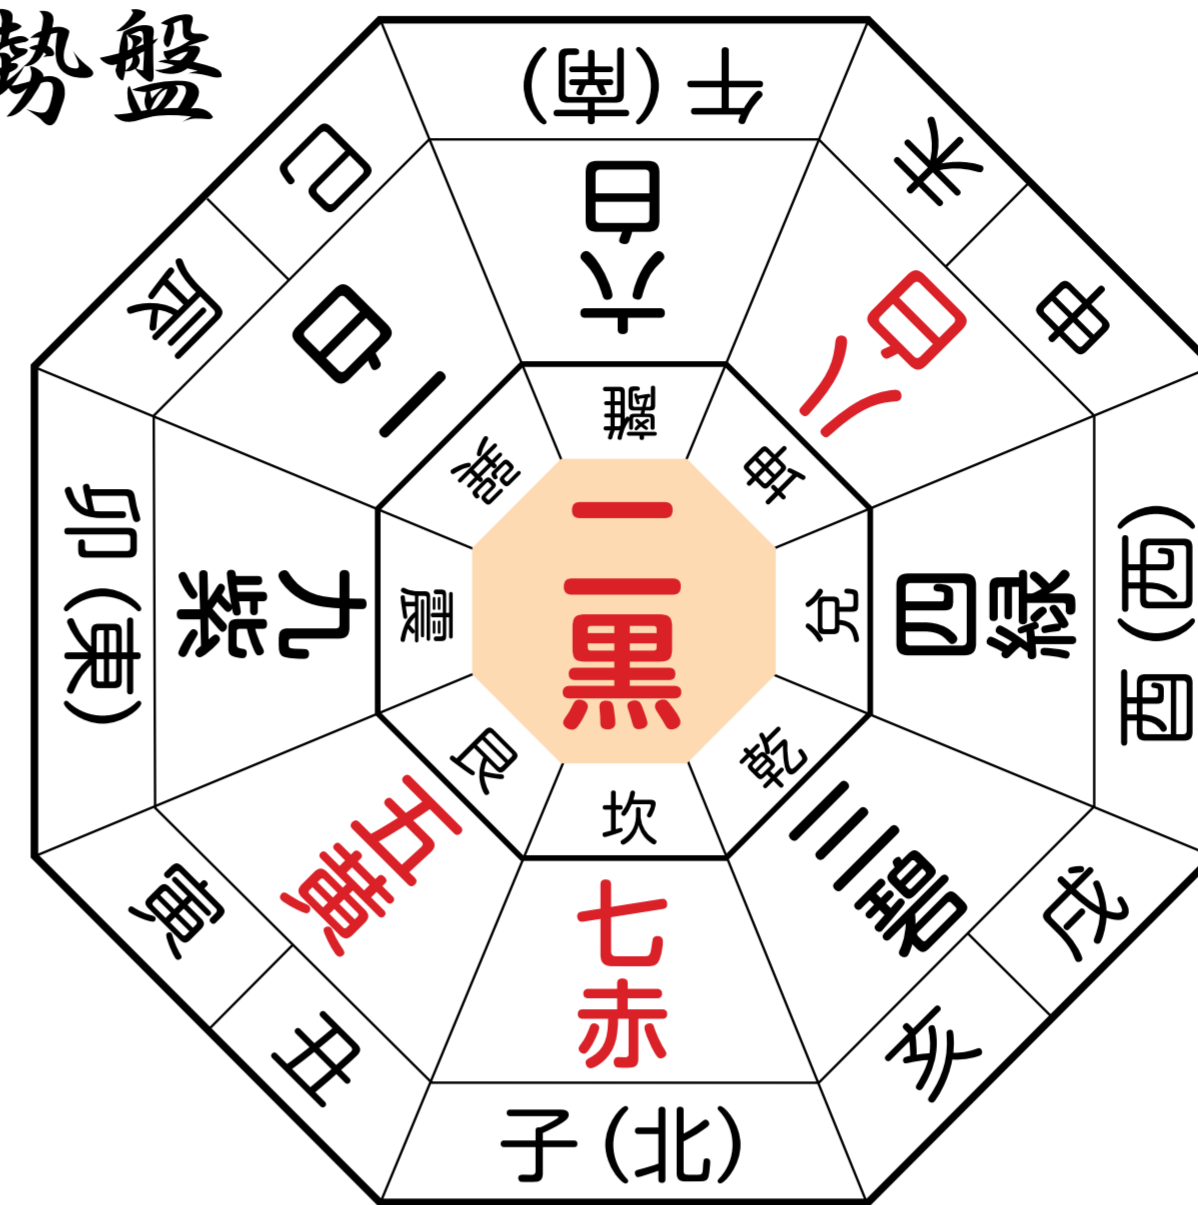

厄除開運・八方除け

八方除け・星厄消除

- 大難は小難に、小難は無難に、星回りの厄難を払い、幸福を招く八方除けを観音さまに祈りましょう。年ごとの運勢・星回りで、自分の生まれた星(九星)が運勢盤の中央に位置する年がいわゆる『八方ふさがり(八方開き)』の年とされ、この一年はすべての面で慎重に対処する必要があります。
- 令和7年の八方ふさがりに当たる「二黒土星」の方は八方除け祈願を、また星回りが鬼門に当たる「五黄土星」の方、裏鬼門に当たる「八白土星」の方、子(北)にあたる「七赤金星」の方は、星厄消除祈願をすることをおすすめします。
- 八方除け、星厄祈願は各人・各家の日柄、地相、家相、方位等の事柄に生じる災難、悪神・邪神の四方八方からの侵入を防ぐご祈祷でもあります。
- ご本尊十一面観世音菩薩の妙智力により、これらの災いと魔を払い、人生が好転し、福德を招くようにご祈願しましょう。

運勢盤

八方ふさがり **二黒土星** 男女共通 (数え年)

1歳	10歳	19歳	28歳	37歳	46歳	55歳	64歳	73歳	82歳	91歳
令和7年生	平成28年生	平成19年生	平成10年生	平成元年	昭和55年生	昭和46年生	昭和37年生	昭和28年生	昭和19年生	昭和10年生

鬼門 **五黄土星** 男女共通 (数え年)

4歳	13歳	22歳	31歳	40歳	49歳	58歳	67歳	76歳	85歳	94歳
令和4年生	平成25年生	平成16年生	平成7年生	昭和61年生	昭和52年生	昭和43年生	昭和34年生	昭和25年生	昭和16年生	昭和7年生

裏鬼門 **八白土星** 男女共通 (数え年)

7歳	16歳	25歳	34歳	43歳	52歳	61歳	70歳	79歳	88歳	97歳
令和元年	平成22年生	平成13年生	平成4年生	昭和58年生	昭和49年生	昭和40年生	昭和31年生	昭和22年生	昭和13年生	昭和4年生

子(北) **七赤金星** 男女共通 (数え年)

6歳	15歳	24歳	33歳	42歳	51歳	60歳	69歳	78歳	87歳	96歳
令和2年生	平成23年生	平成14年生	平成5年生	昭和59年生	昭和50年生	昭和41年生	昭和32年生	昭和23年生	昭和14年生	昭和5年生